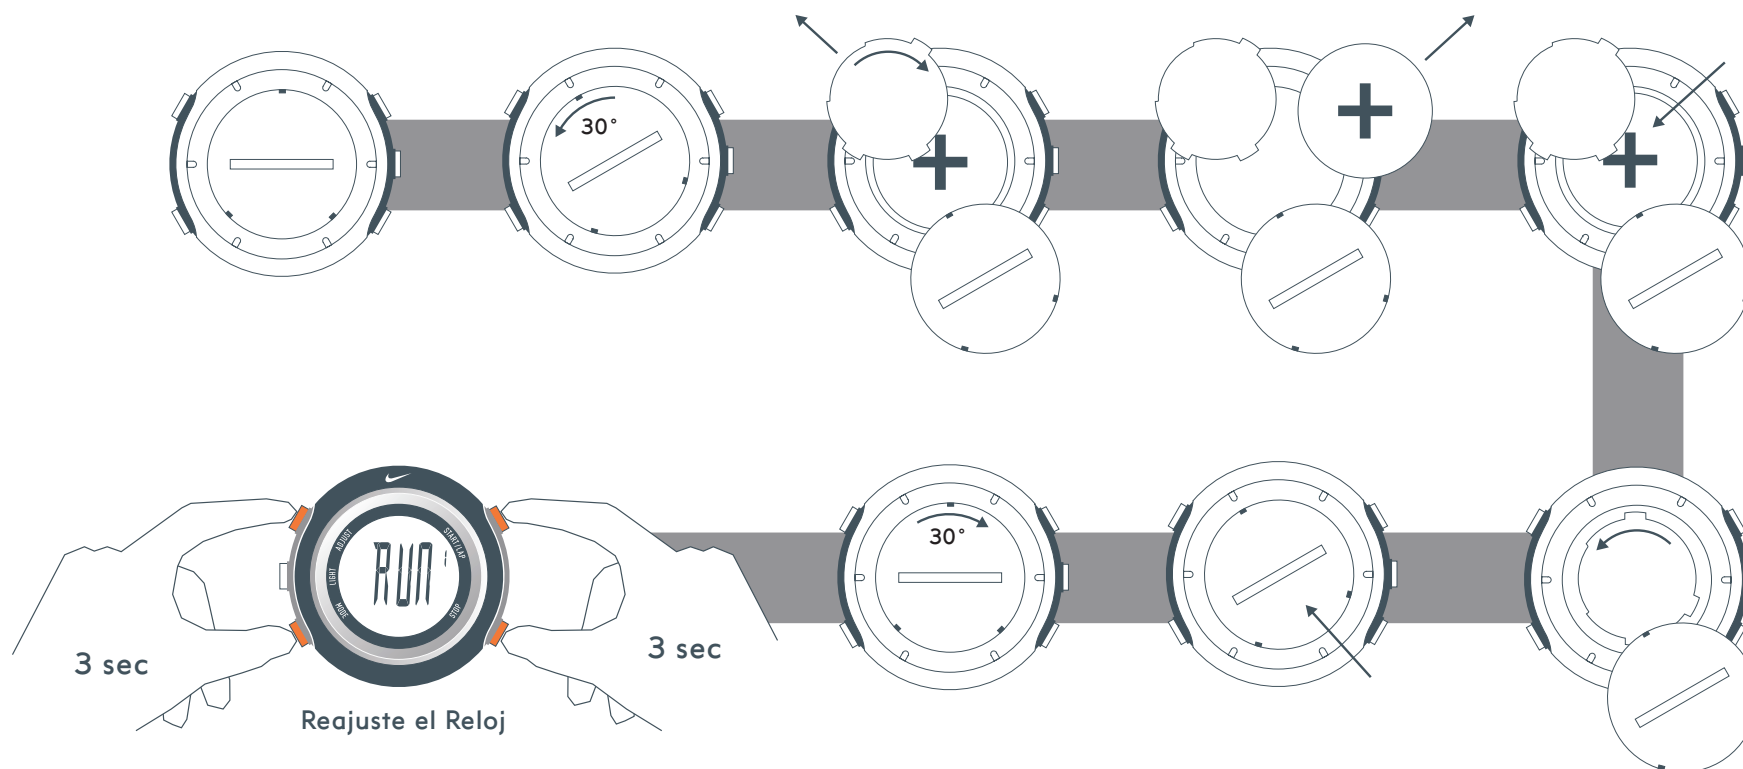

Pila del Oregon Series Digital

TIPO DE PILA

super CR2025 3V de Litio

regular CR1620 3V de Litio

El reemplazo de la pila debe ser realizado por un centro de servicio Nike certificado para conservar la validez de la garantía.

¡Advertencia! Mantenga las pilas alejadas del alcance de los niños. Si se tragan, acuda al médico inmediatamente.

¡Advertencia! Las pilas contienen sustancias químicas. Deben desecharse apropiadamente conforme a las regulaciones locales.