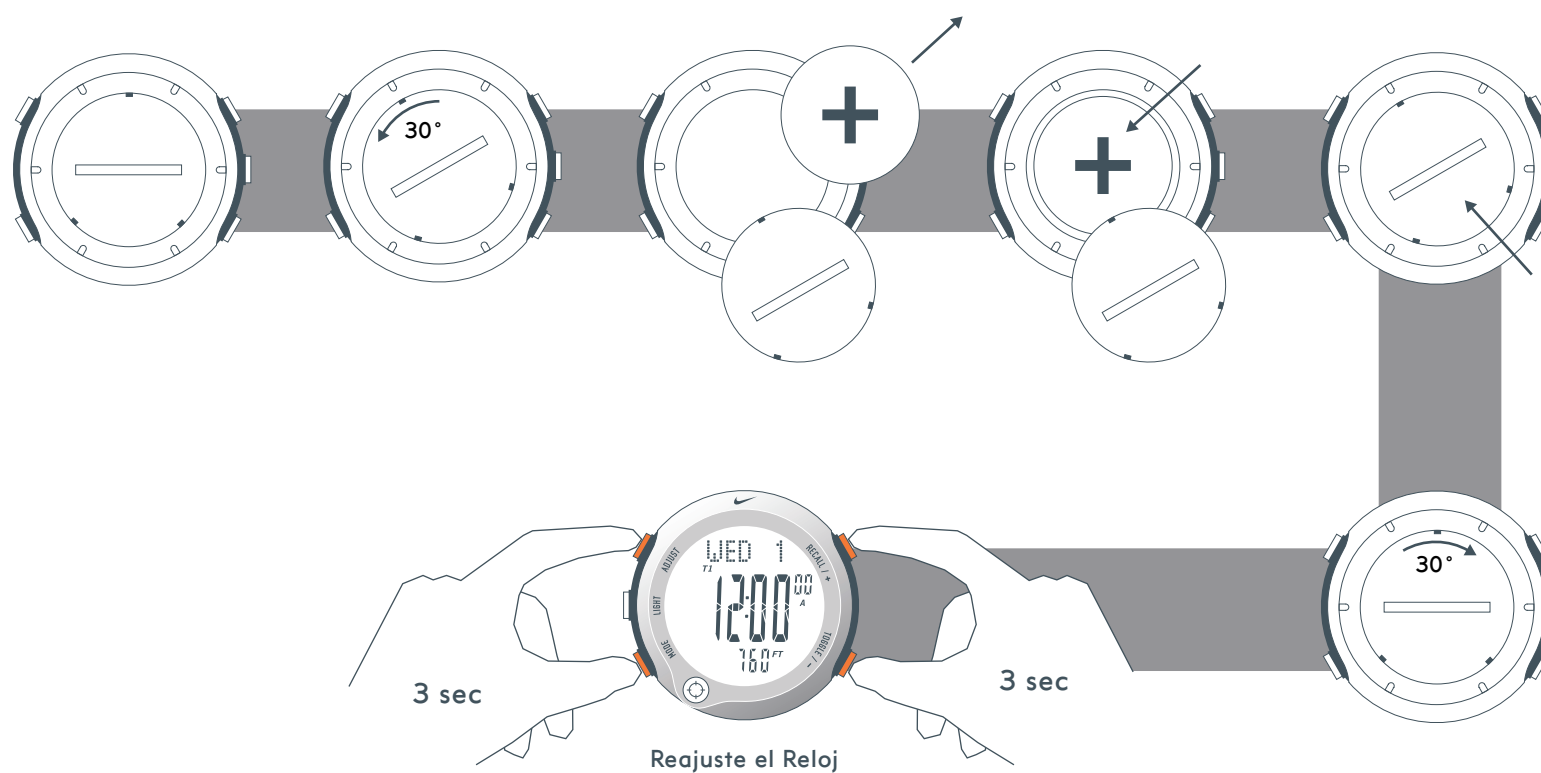

Pila del Oregon Series Alti Race

TIPO DE PILA

CR2032 3V de Litio

El reemplazo de la pila debe ser realizado por un centro de servicio Nike certificado para conservar la validez de la garantía.

iAdvertencia! Mantenga las pilas alejadas del alcance de los niños. Si se tragan, acuda al médico inmediatamente.