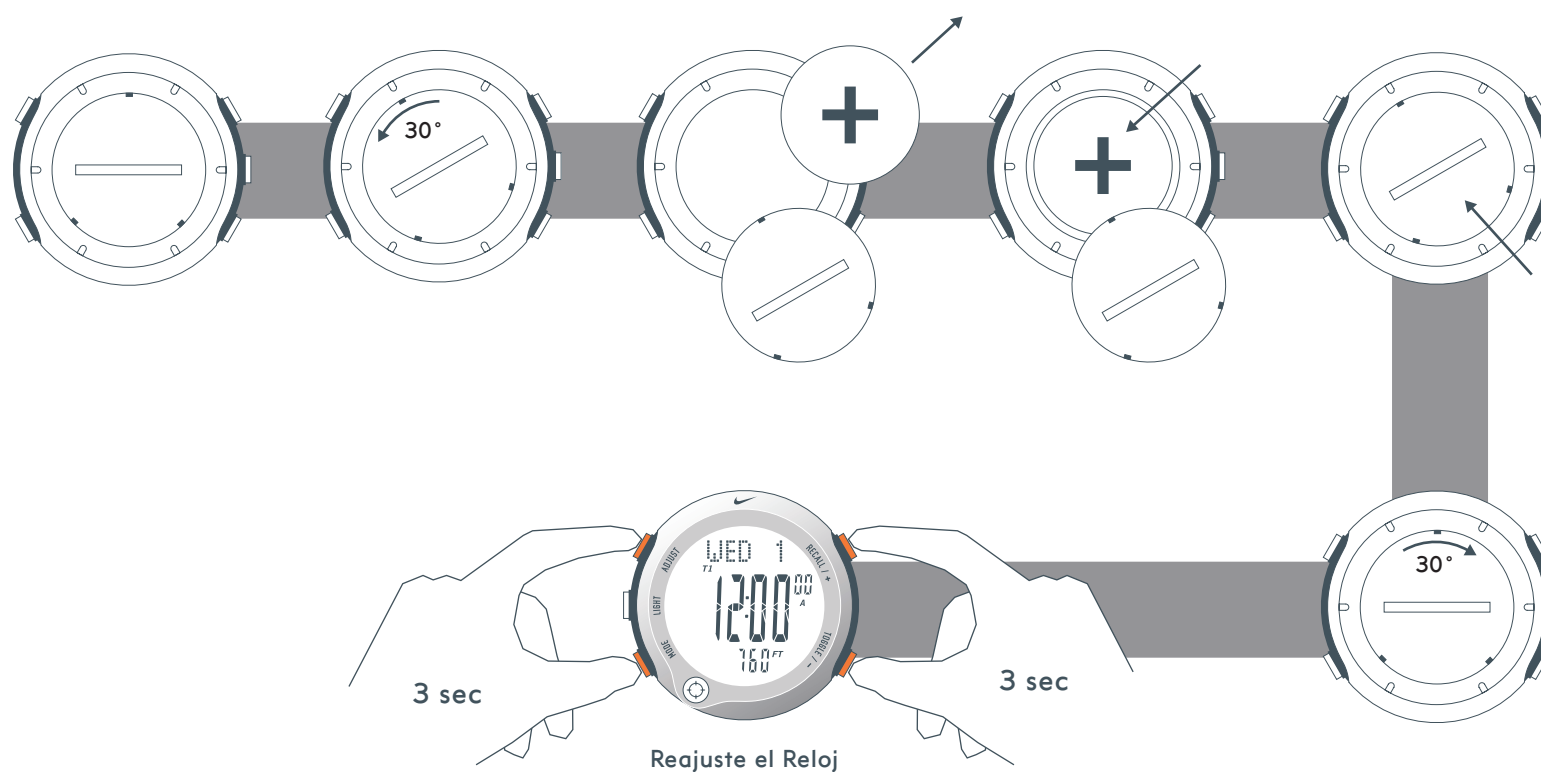

Pila del Oregon Series Alti-Compass • Alti • Lance 4

TIPO DE PILA

CR2032 3V de Litio

El reemplazo de la pila debe ser realizado por un centro de servicio Nike certificado para conservar la validez de la garantía.

iAdvertencia! Mantenga las pilas alejadas del alcance de los niños. Si se tragan, acuda al médico inmediatamente.

iAdvertencia! Las pilas contienen sustancias químicas. Deben desecharse apropiadamente conforme a las regulaciones locales.