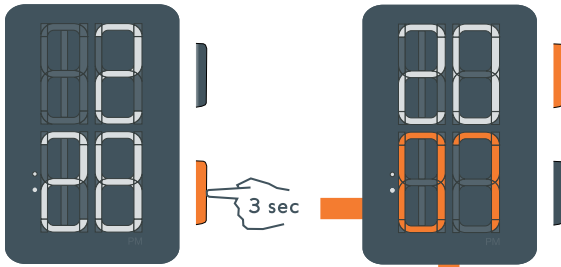

Selecione un reloj de 12 ó 24 horas

+ + para modificar el valor

+ + para modificar el valor

El cronógrafo tiene un límite de 59' 59"