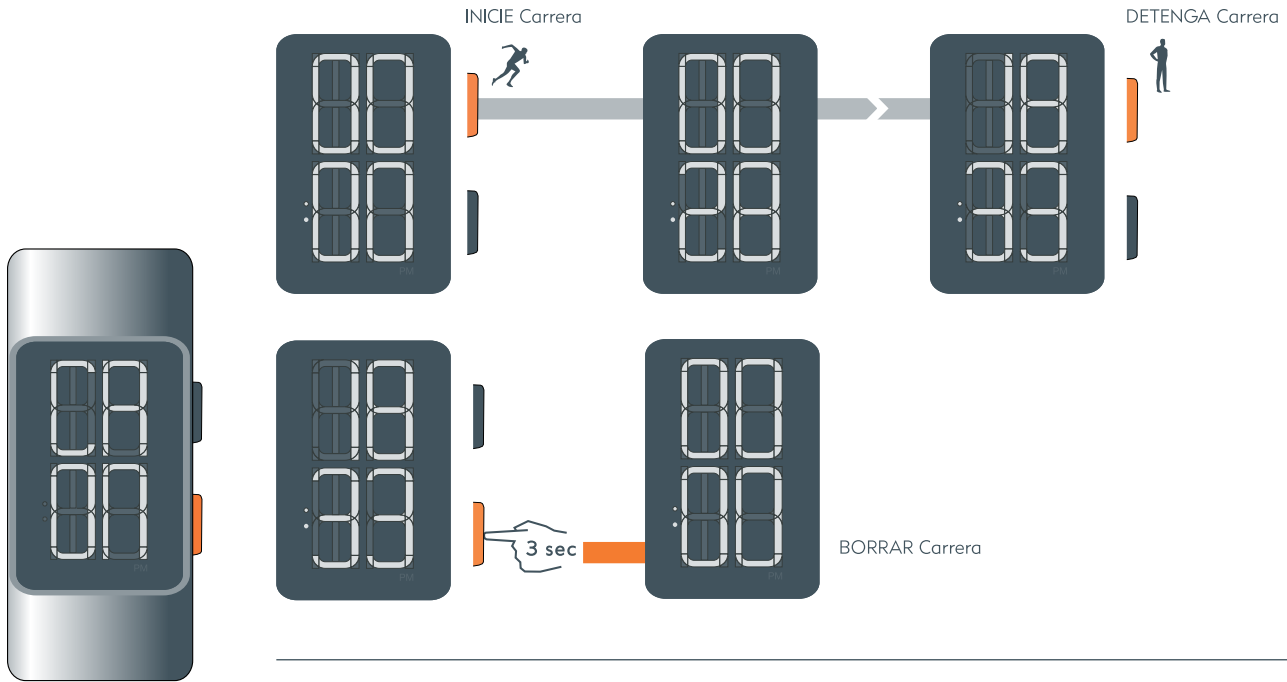

Selecione un reloj de 12 ó 24 horas

+ + para modificar el valor

+ + para modificar el valor

El cronógrafo tiene un límite de 59' 59"