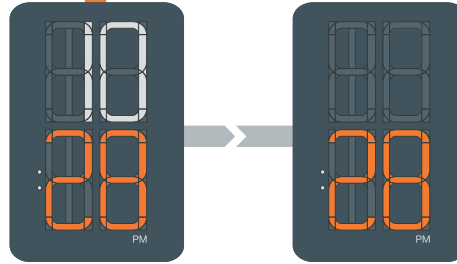

Selecione un reloj de 12 ó 24 horas

+ + para modificar el valor

+ + para modificar el valor

El cronógrafo tiene un límite de 59' 59"