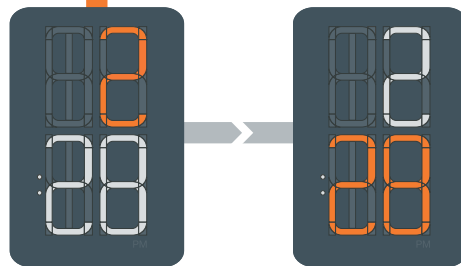

Selecione un reloj de 12 ó 24 horas

+ + para modificar el valor

+ + para modificar el valor

El cronógrafo tiene un límite de 59' 59"