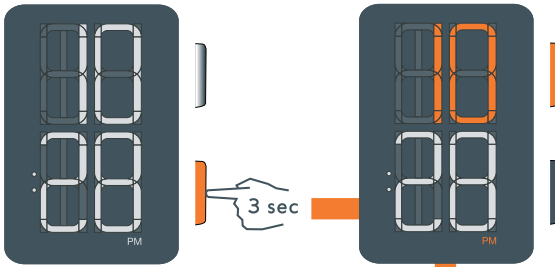

Selecione un reloj de 12 ó 24 horas

+ + para modificar el valor

+ + para modificar el valor

El cronógrafo tiene un límite de 59' 59"